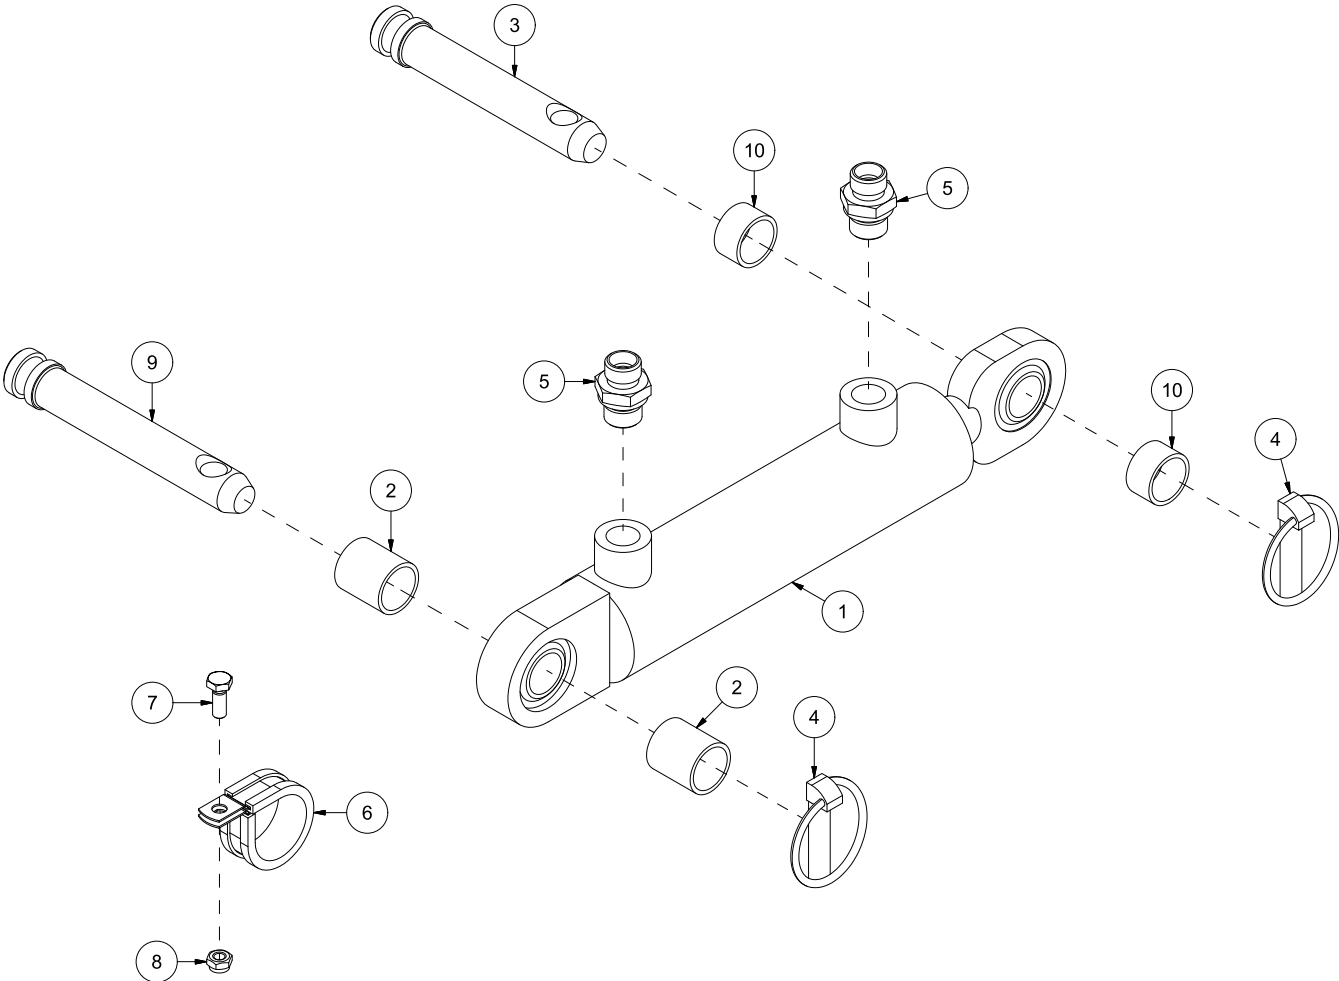

Pos	Qty	Article no	Designation
1	2	2957749	Hexagon nipple GEK BSP 3/8" L12 ED
2	1	2955368	Cylinder Ø80/40 SL250
3	2	12353010	Sleeve Ø48/42x14

Pos	Qty	Article no	Designation
1	1	2483613	Locking nut M16 EIZn DIN 985
2	4	2531078	Washer M16 EIZn DIN 125
3	1	2422504	Hexagon screw M16x120 EIZn 8.8 DIN 931
4	1	12352049	Wheel fork 6" HTS
5	2	2245023	Plastic bearing Ø39/48x15
6	3	2422485	Hexagon screw M16x30 EIZn 8.8 DIN 933
7	3	2534078	Spring washer M16 EIZn DIN 127
8	1	2941520	Wheel 6.00x9 10L Compl. w/rim
9	1	12352053	Washer Ø17/60x4
10	1	12352050	Hub 5x115
11	1	12352051	Shaft
12	2	2951129	Ball bearings 6205 2RS 25x52x15 DIN 625
13	5	2489614	Hexagon nut M12x1.5 conical
14	1	12352054	Wheel arm HTS
15	2	12352052	Washer
16	1	2478407	Grease nipple Straight M8

Pos	Qty	Article no	Designation
1	1	2483613	Locking nut M16 EIZn DIN 985
2	4	2531078	Washer M16 EIZn DIN 125
3	1	2422504	Hexagon screw M16x120 EIZn 8.8 DIN 931
4	2	2245023	Plastic bearing Ø39/48x15
5	1	12352049	Wheel fork 6" HTS
6	3	2422485	Hexagon screw M16x30 EIZn 8.8 DIN 933
7	3	2534078	Spring washer M16 EIZn DIN 127
8	1	12352053	Washer Ø17/60x4
9	1	12352054	Wheel arm HTS
10	1	2941520	Wheel 6.00x9 10L Compl. w/rim
11	1	12352050	Hub 5x115
12	2	2951129	Ball bearings 6205 2RS 25x52x15 DIN 625
13	1	12352051	Shaft
14	5	2489614	Hexagon nut M12x1.5 conical
15	2	12352052	Washer
16	1	2478407	Grease nipple Straight M8