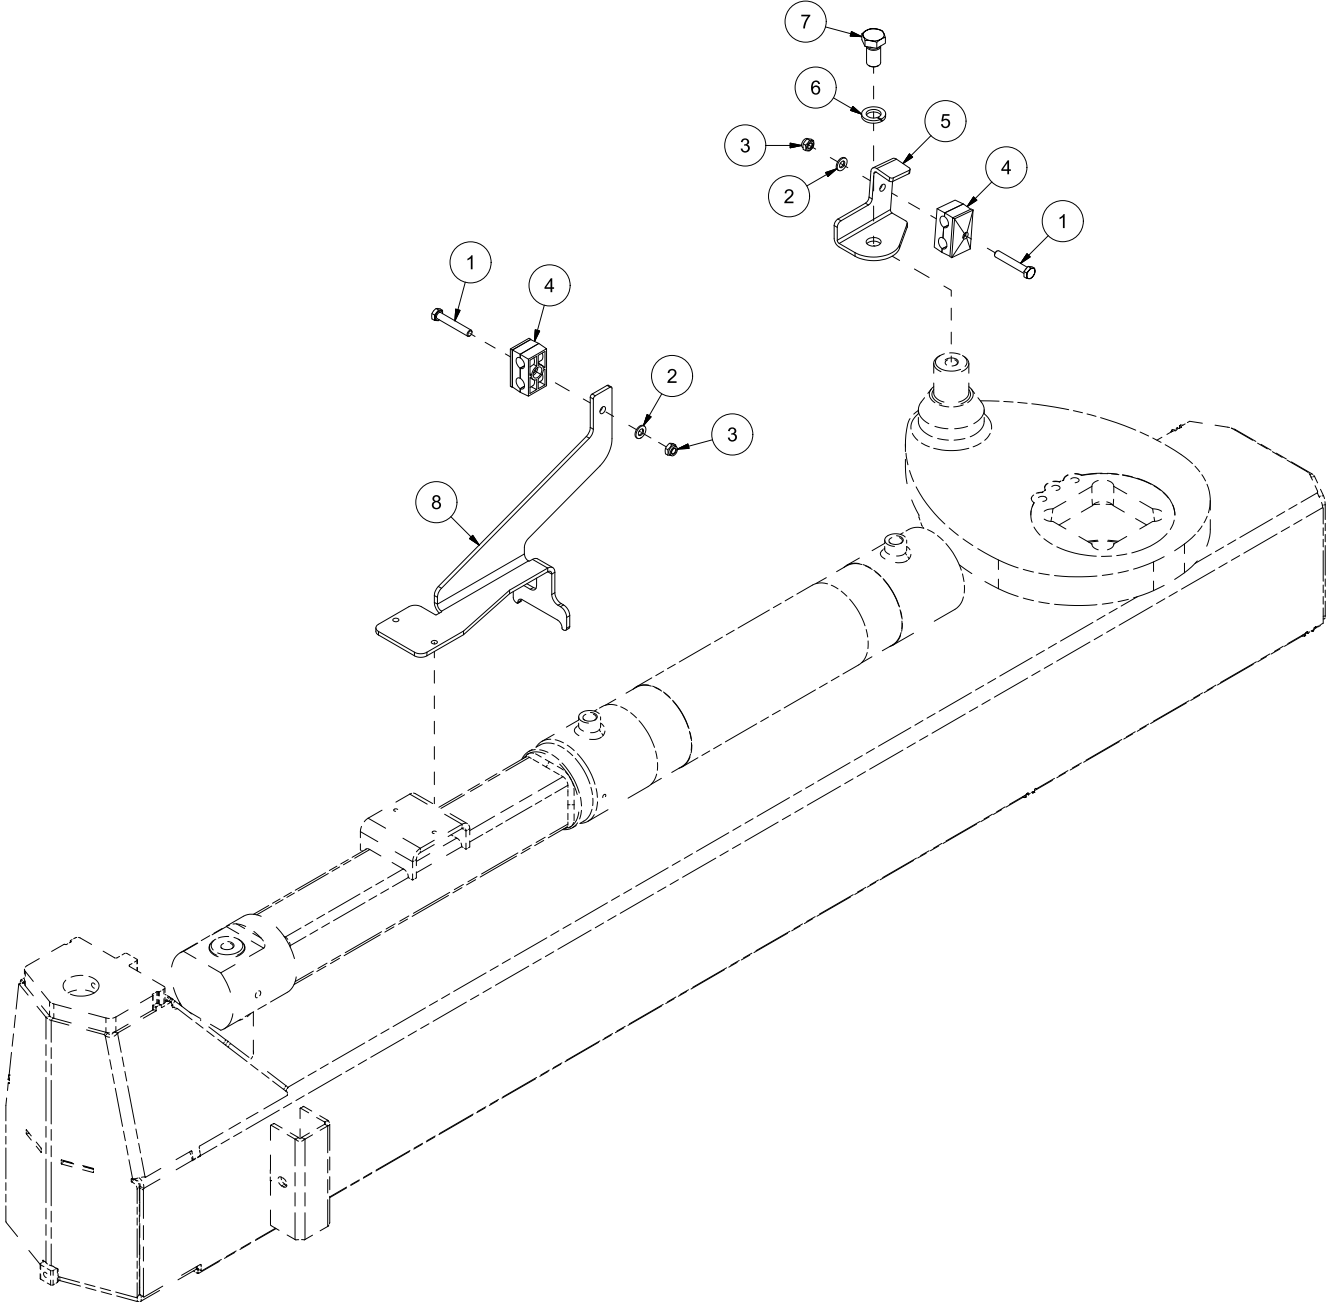

Pos	Qty	Article no	Designation
1	1	2526321	Top strut bolt cat.1 Ø19x70
2	2	2556142	Locking pin Ø10x40
3	1	2551707	Top strut - Turnbuckle 290mm
4	1	2526322	Top strut bolt cat. 1 Ø19x97
5	2	1235178	Sleeve Ø21/25x14

Pos	Qty	Article no	Designation
1	2	2422256	Hexagon screw M8x50 EIZn 8.8 DIN 931
2	2	2531047	Washer M8 EIZn DIN 125
3	2	2483609	Locking nut M8 EIZn DIN 985
4	2	4251206	Hose holder
5	1	1235122	Rear hose attachment
6	1	2534078	Spring washer M16 EIZn DIN 127
7	1	2422485	Hexagon screw M16x30 EIZn 8.8 DIN 933
8	1	12353008	Front hose attachment