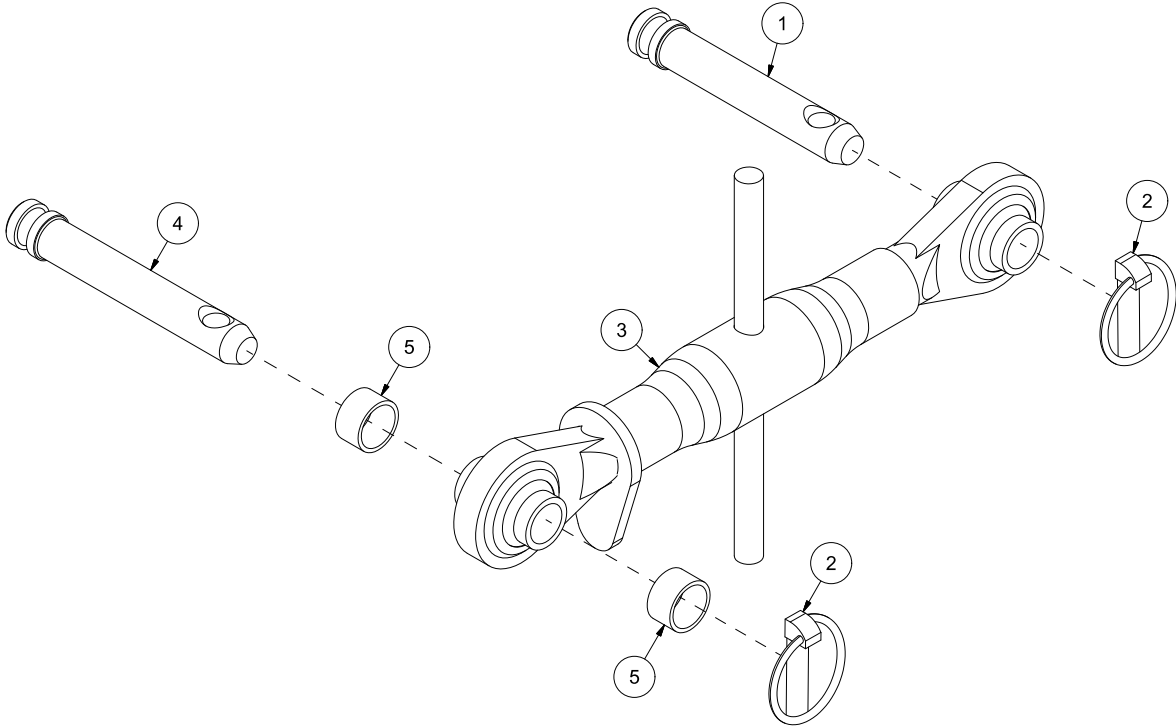

Pos	Qty	Article no	Designation
1	2	2957749	Hexagon nipple GEK BSP 3/8" L12 ED
2	1	2955368	Cylinder Ø80/40 SL250
3	2	12353010	Sleeve Ø48/42x14

Pos	Qty	Article no	Designation
1	1	2483613	Locking nut M16 EIZn DIN 985
2	4	2531078	Washer M16 EIZn DIN 125
3	1	2422504	Hexagon screw M16x120 EIZn 8.8 DIN 931
4	1	12352049	Wheel fork 6" HTS
5	2	2245023	Plastic bearing Ø39/48x15
6	3	2422485	Hexagon screw M16x30 EIZn 8.8 DIN 933
7	3	2534078	Spring washer M16 EIZn DIN 127
8	1	2941520	Wheel 6.00x9 10L Compl. w/rim
9	1	12352053	Washer Ø17/60x4
10	1	12352050	Hub 5x115
11	1	12352051	Shaft
12	2	2951129	Ball bearings 6205 2RS 25x52x15 DIN 625
13	5	2489614	Hexagon nut M12x1.5 conical
14	1	12352054	Wheel arm HTS
15	2	12352052	Washer
16	1	2478407	Grease nipple Straight M8

Pos	Qty	Article no	Designation
1	1	2483613	Locking nut M16 EIZn DIN 985
2	4	2531078	Washer M16 EIZn DIN 125
3	1	2422504	Hexagon screw M16x120 EIZn 8.8 DIN 931
4	2	2245023	Plastic bearing Ø39/48x15
5	1	12352049	Wheel fork 6" HTS
6	3	2422485	Hexagon screw M16x30 EIZn 8.8 DIN 933
7	3	2534078	Spring washer M16 EIZn DIN 127
8	1	12352053	Washer Ø17/60x4
9	1	12352054	Wheel arm HTS
10	1	2941520	Wheel 6.00x9 10L Compl. w/rim
11	1	12352050	Hub 5x115
12	2	2951129	Ball bearings 6205 2RS 25x52x15 DIN 625
13	1	12352051	Shaft
14	5	2489614	Hexagon nut M12x1.5 conical
15	2	12352052	Washer
16	1	2478407	Grease nipple Straight M8

Pos	Qty	Article no	Designation
1	1	2955360	Cylinder 40x42x100 I20I20
2	2	12352010	Sleeve
3	1	2526321	Top strut bolt cat. 1 Ø19x70
4	2	2556142	Locking pin Ø10x40
5	2	2957759	Hexagon nipple GEK BSP 3/8" L10 ED
6	1	2544100	Rubber clamp ABA Ø32mm (HTS/hy)
7	1	2422200	Hexagon screw M6x16 EIZn 8.8 DIN 933
8	1	2483608	Locking nut M6 EIZn DIN 985
9	1	2526322	Top strut bolt cat. 1 Ø19x97
10	2	1235178	Sleeve Ø21/25x14

Pos	Qty	Article no	Designation
1	1	2526321	Top strut bolt cat.1 Ø19x70
2	2	2556142	Locking pin Ø10x40
3	1	2551707	Top strut - Turnbuckle 290mm
4	1	2526322	Top strut bolt cat. 1 Ø19x97
5	2	1235178	Sleeve Ø21/25x14